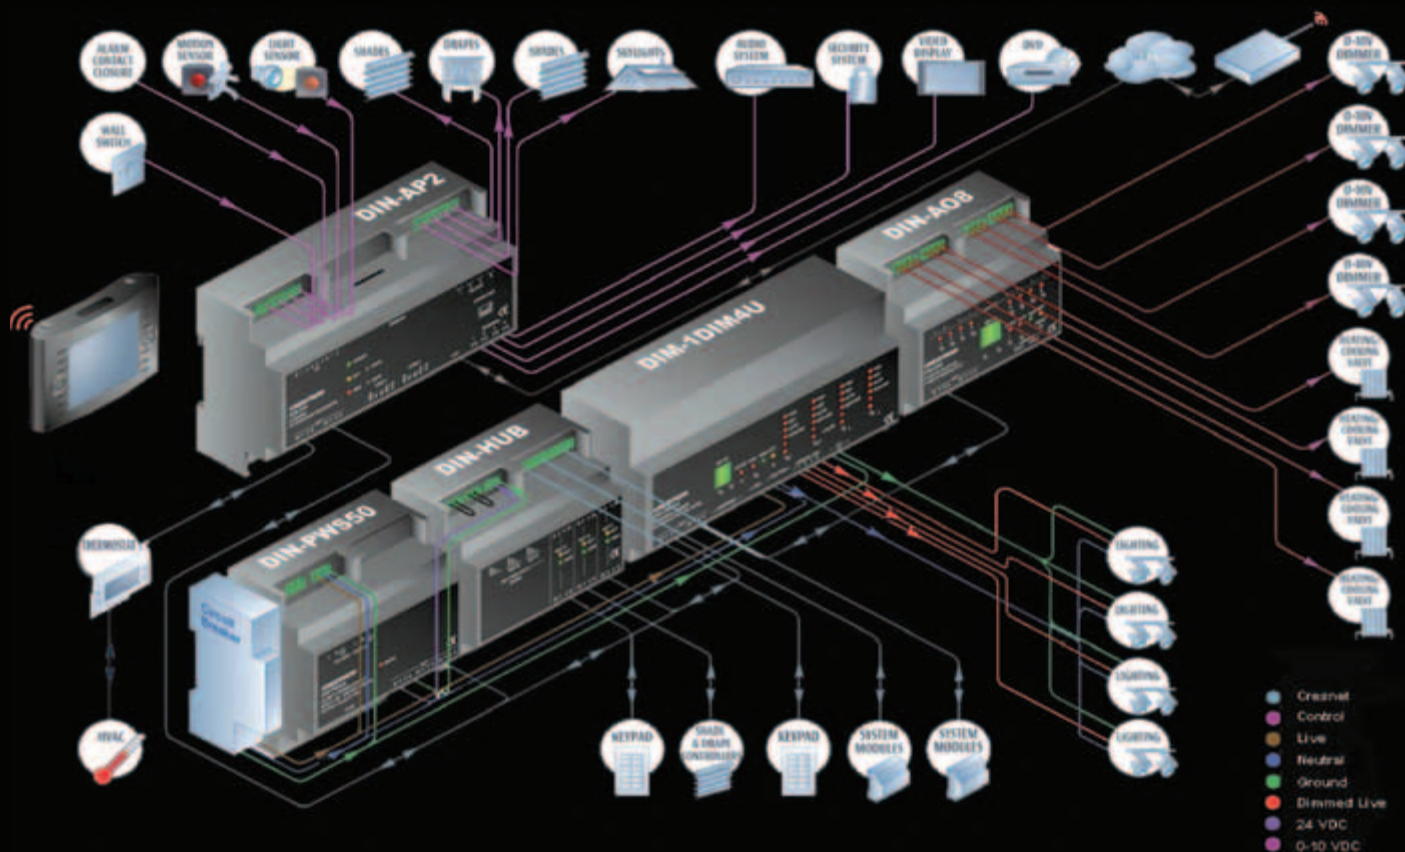

Greenlight

Die Integration und Steuerung der gesamten Haus- und Medientechnik im Gebäude. Crestron bietet ein komplettes Gebäudemanagementsystem, welches Licht, Heizung, Jalousie, Bild- und Tondaten, Netzwerk und auch Sicherheitstechnik beinhaltet.

Wichtige Funktionen:

- Steuerung und Visualisierung der gesamten Haus- und Medientechnik
- Fernwartung und Fernsteuerung
- Kostenmanagement
- Einfache Bedienung
- Ressourcen schonend
- offene Systemplattform

Steuerung und Visualisierung der gesamten Technik.