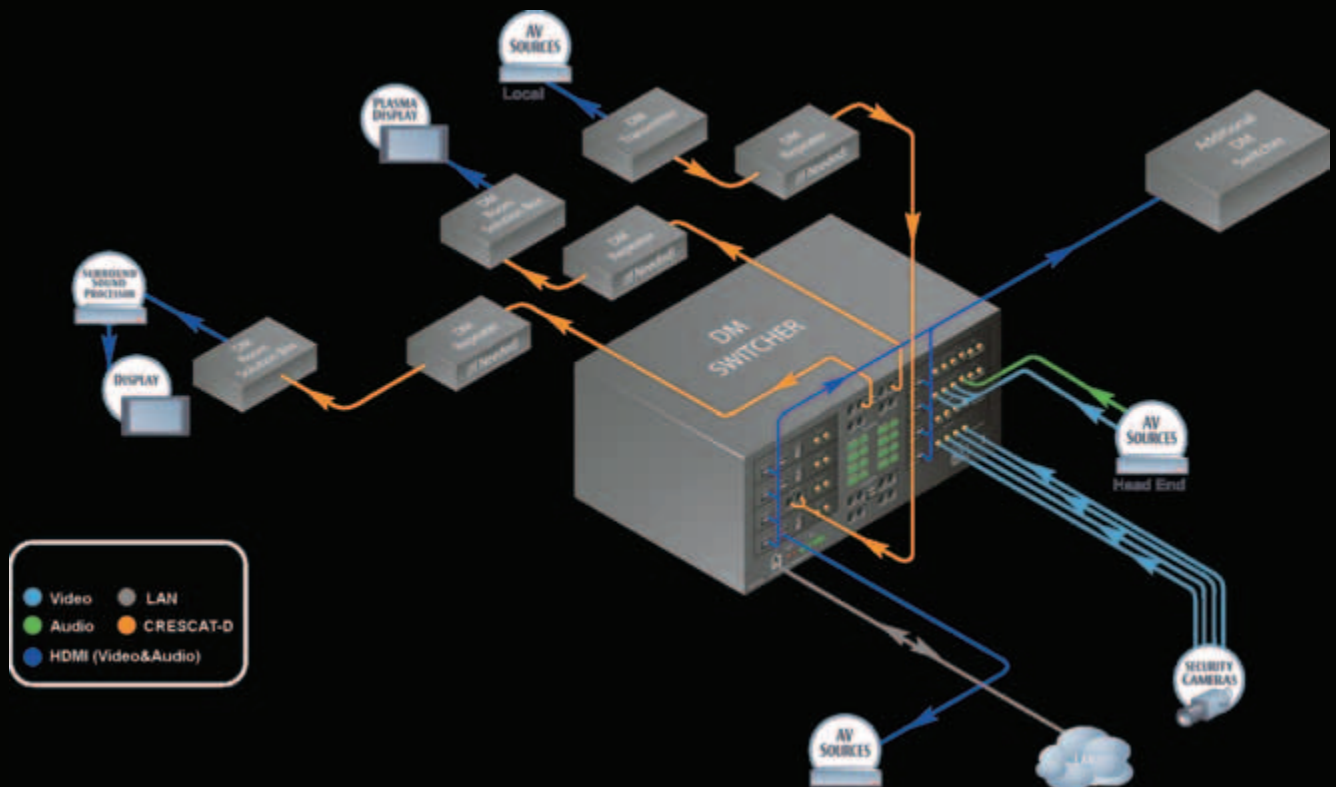

EXTRAKLASSE

TPS-6X

Das Crestron TPS-6X ist die grandiose Neuentwicklung in Punkto Design und Funktionalität. Durch atemberaubende Geschwindigkeit und außerordentliche Vielseitigkeit ist das TPS-6X die Universallösung der Touchpanel-Familie von Crestron. Das TPS-6X ist im angedockten Zustand an der Ladeschale ein kabelgebundenes Panel und kommuniziert über Cresnet oder Ethernet. Es kann ein beliebig großes Videofenster in Echtzeit auf dem Display angezeigt werden. Ein optionaler Sicherheitsschlüssel kann das Panel oder die Dockingstation permanent sperren, so dass beide nicht voneinander getrennt werden können.

Steuerung und Visualisierung der gesamten Haus- und Medientechnik.

Color Key ● Video ● Audio ● Cresnet ● LAN

Digital Media

Digital Media ist das einzigartige Signalübertragungs- und Steuerungssystem von Crestron. Sämtliche digitale und analoge Bild- und Tondaten sowie Ethernet, Steuerung der Geräte und USB Daten werden über Kat-Leitungen oder Glasfaser übertragen.

Wichtige Funktionen:

- Übertragung von Composite, S-Video, Component, RGB-HV
- Übertragung von HDMI, DVI, SDI, HD-SDI, DisplayPort
- Übertragung von analogem und digitalem Audio
- 1 Gbit Netzwerk, USB, Steuerungsdaten
- Volle HDCP (Verschlüsselung) Unterstützung
- Umschalten der Bildsignale OHNE Wartezeit
- Verkabelung über Kat-Leitungen oder Glasfaser

Verteilung aller Bild- und Tonsignale im Gebäude.

Greenlight

Die Integration und Steuerung der gesamten Haus- und Medientechnik im Gebäude. Crestron bietet ein komplettes Gebäudemanagementsystem, welches Licht, Heizung, Jalousie, Bild- und Tondaten, Netzwerk und auch Sicherheitstechnik beinhaltet.