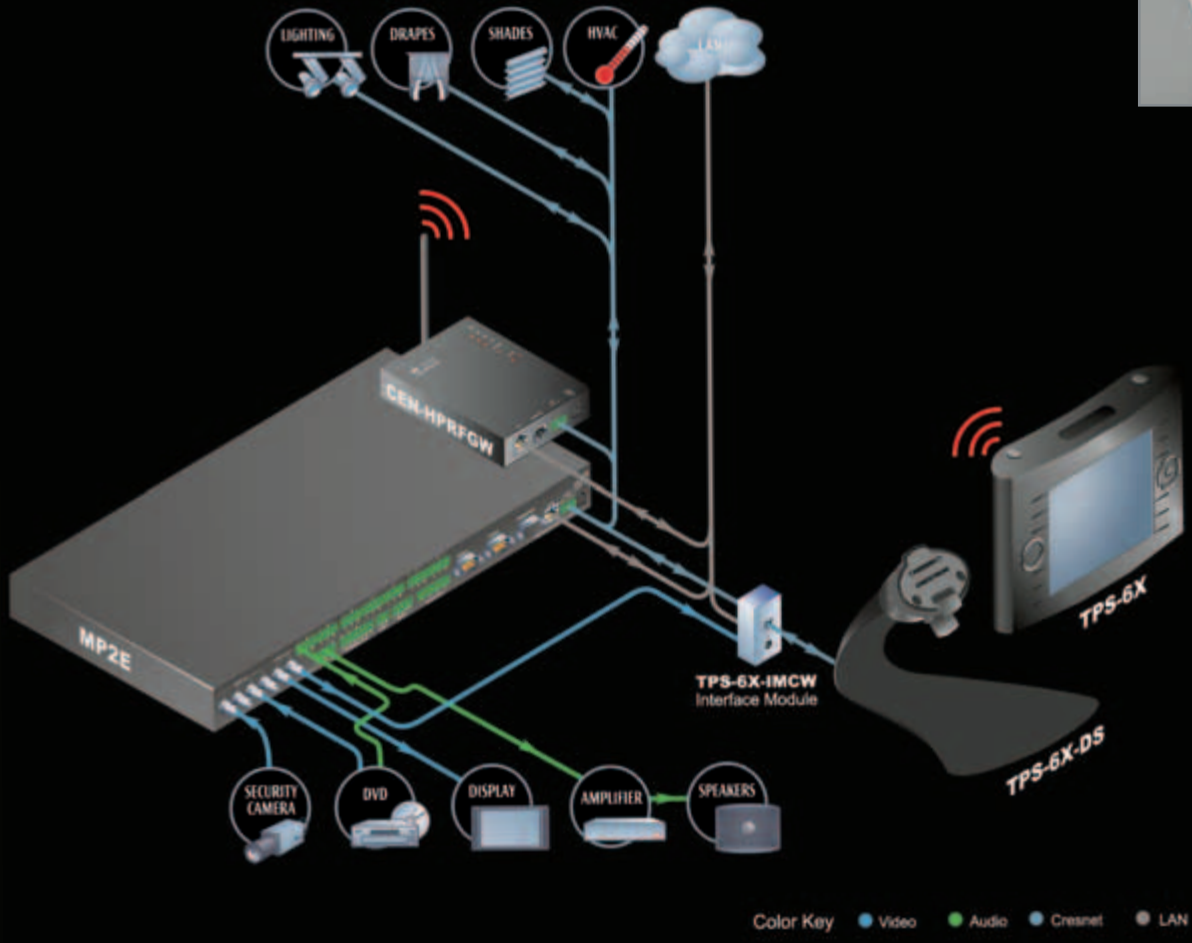

EXTRAKLASSE

TPS-6X

Das Crestron TPS-6X ist die grandiose Neuentwicklung in Punkto Design und Funktionalität. Durch atemberaubende Geschwindigkeit und außerordentliche Vielseitigkeit ist das TPS-6X die Universallösung der Touchpanel-Familie von Crestron. Das TPS-6X ist im angedockten Zustand an der Ladeschale ein kabelgebundenes Panel und kommuniziert über Cresnet oder Ethernet. Es kann ein beliebig großes Videofenster in Echtzeit auf dem Display angezeigt werden. Ein optionaler Sicherheitsschlüssel kann das Panel oder die Dockingstation permanent sperren, so dass beide nicht voneinander getrennt werden können.

Sollte das TPS-6X von der Dockingstation getrennt werden, verwandelt es sich automatisch in ein hochleistungsfähiges, bidirektionales, kabelloses Touchpanel, das über 2,4 GHz Funkfrequenz eine Reichweite von bis zu 60 Metern bietet. Durch die Unabhängigkeit zu WLAN bietet das TPS-6X eine außerordentliche hohe Kommunikationsgeschwindigkeit und ist absolut störungsfrei im Betrieb mit anderen Geräten.

Steuerung und Visualisierung der gesamten Haus- und Medientechnik.

Color Key ● Video ● Audio ● Cresnet ● LAN

Digital Media

Digital Media ist das einzigartige Signalübertragungs- und Steuerungssystem von Crestron. Sämtliche digitale und analoge Bild- und Tondaten sowie Ethernet, Steuerung der Geräte und USB Daten werden über Kat-Leitungen oder Glasfaser übertragen.

Wichtige Funktionen:

- Übertragung von Composite, S-Video, Component, RGB-HV
- Übertragung von HDMI, DVI, SDI, HD-SDI, DisplayPort
- Übertragung von analogem und digitalem Audio
- 1 Gbit Netzwerk, USB, Steuerungsdaten
- Volle HDCP (Verschlüsselung) Unterstützung
- Umschalten der Bildsignale OHNE Wartezeit
- Verkabelung über Kat-Leitungen oder Glasfaser